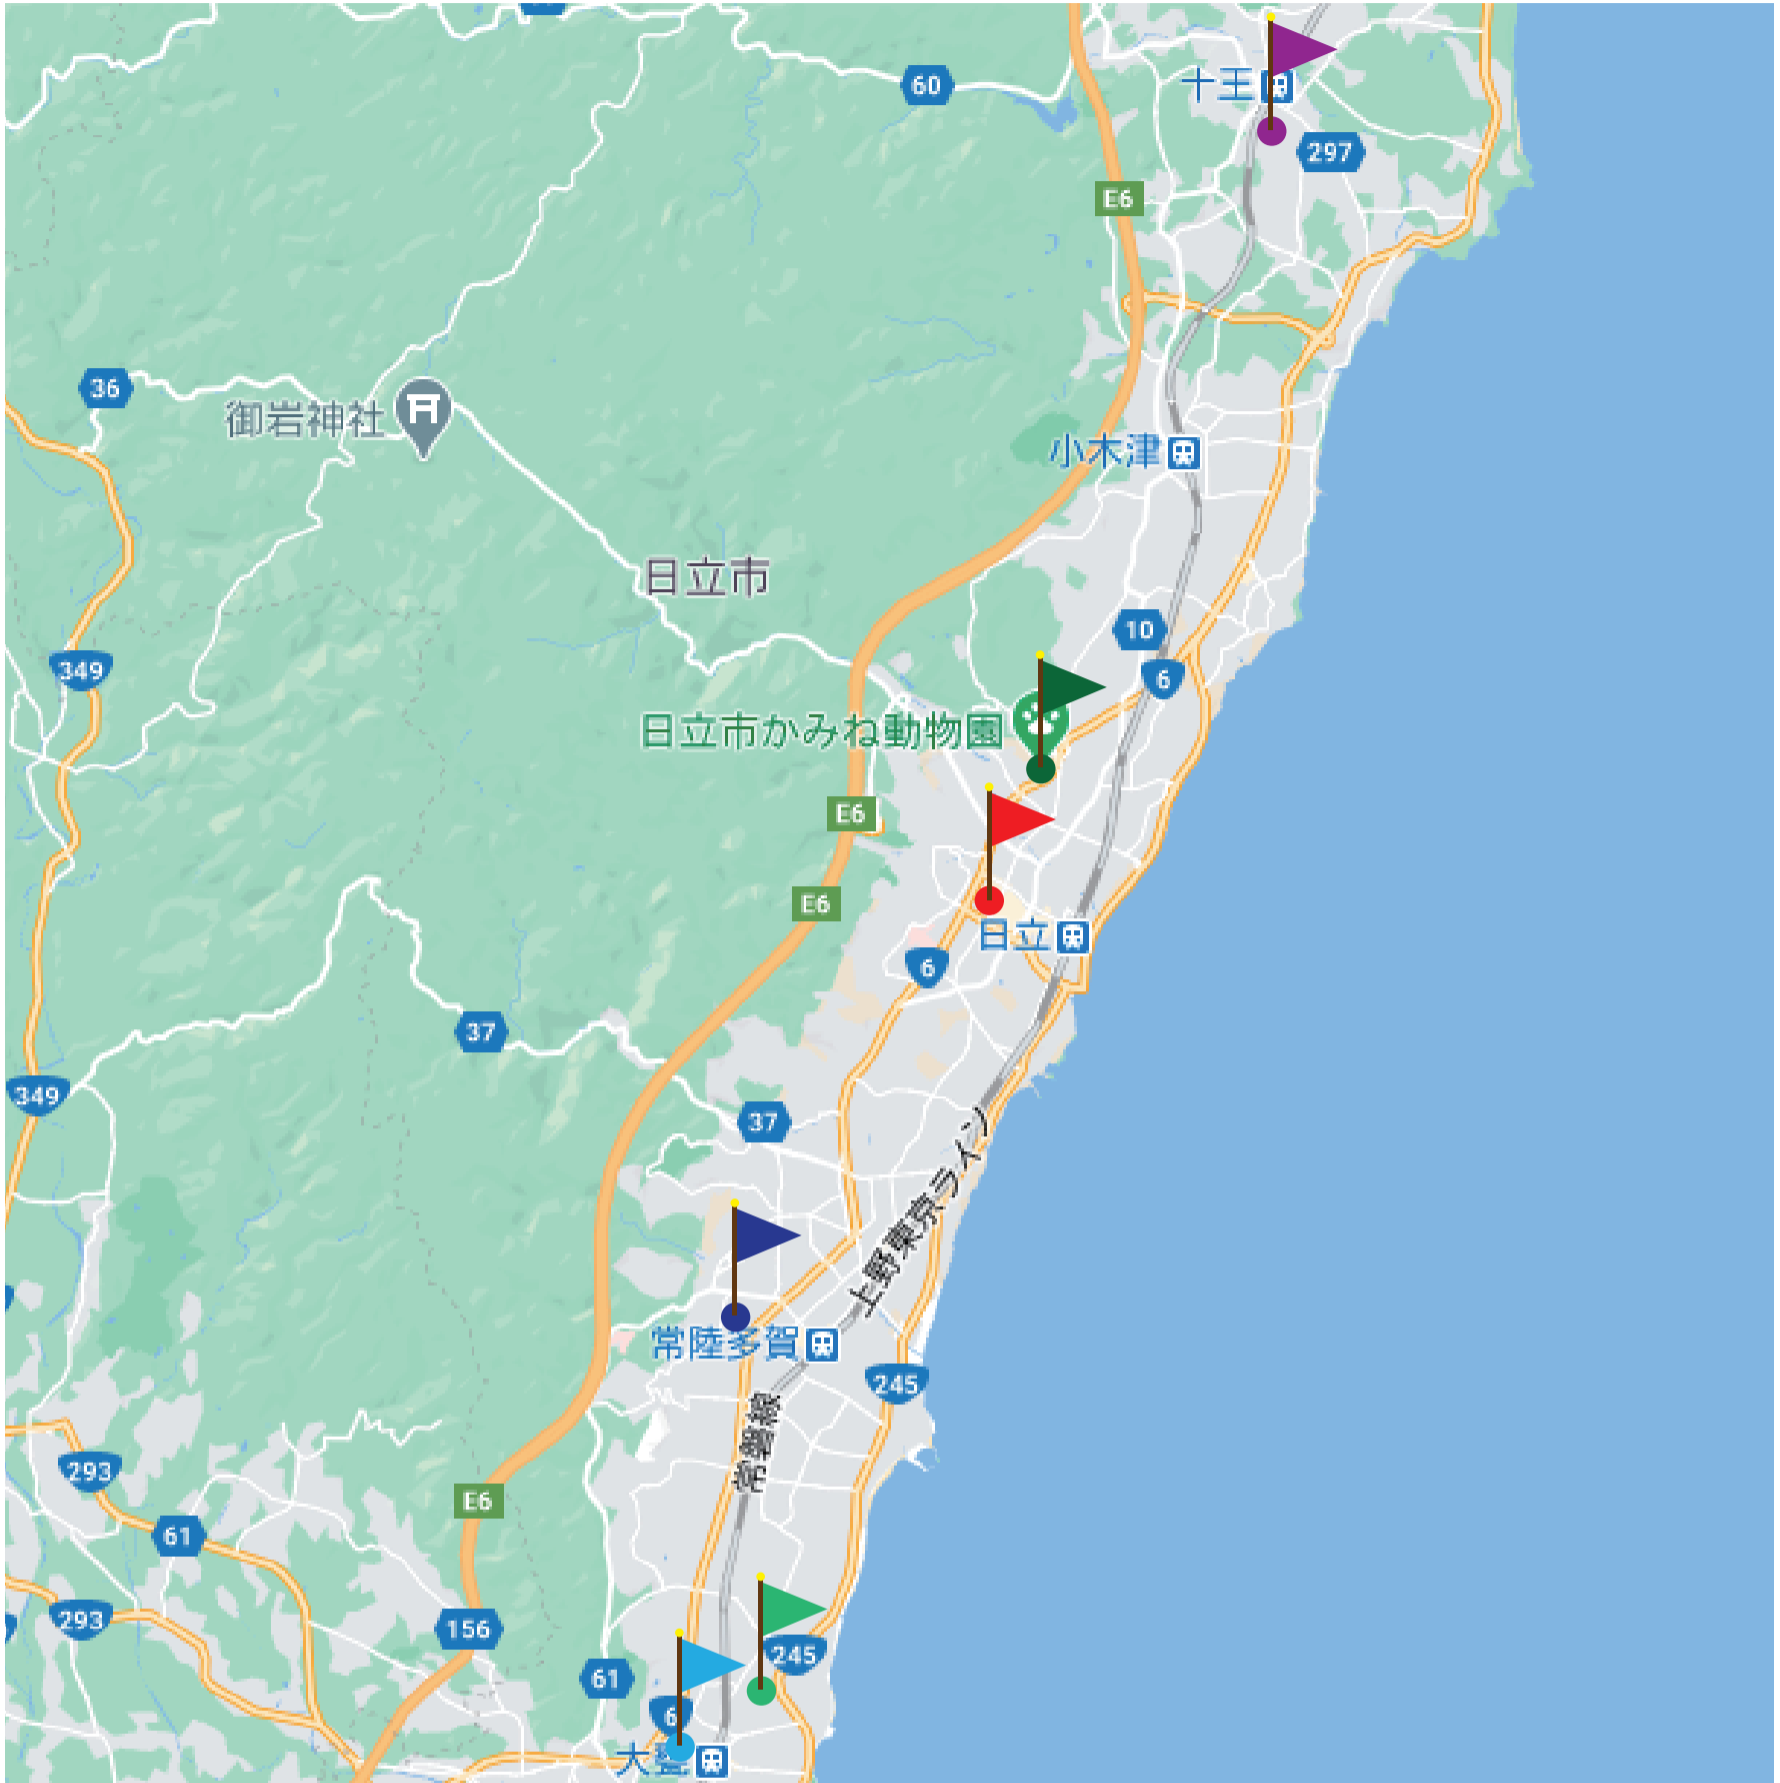

神玉 南マップ

 **鱸神社**
〒319-1303 ☎0294-32-7373
茨城県日立市十王町友部東 4-1-2

 **神峰神社**
〒317-0055 ☎0294-21-0609
茨城県日立市宮田町 5-1-1

 **助川鹿嶋神社**
〒317-0071 ☎0294-21-2920
茨城県日立市鹿島町 2-4-4

 **大久保鹿嶋神社**
〒316-0012 ☎0294-33-2025
茨城県日立市大久保町 2-2-11

 **泉神社**
〒316-0024 ☎0294-52-4225
茨城県日立市水木町 2-22-1

 **大甕神社**
〒319-1221 ☎0294-52-2047
茨城県日立市大みか町 6-16-1

北・南 10 社を巡り
神玉の道をお楽しみ下さい

神紐は各社 紐の形状・色が異なります